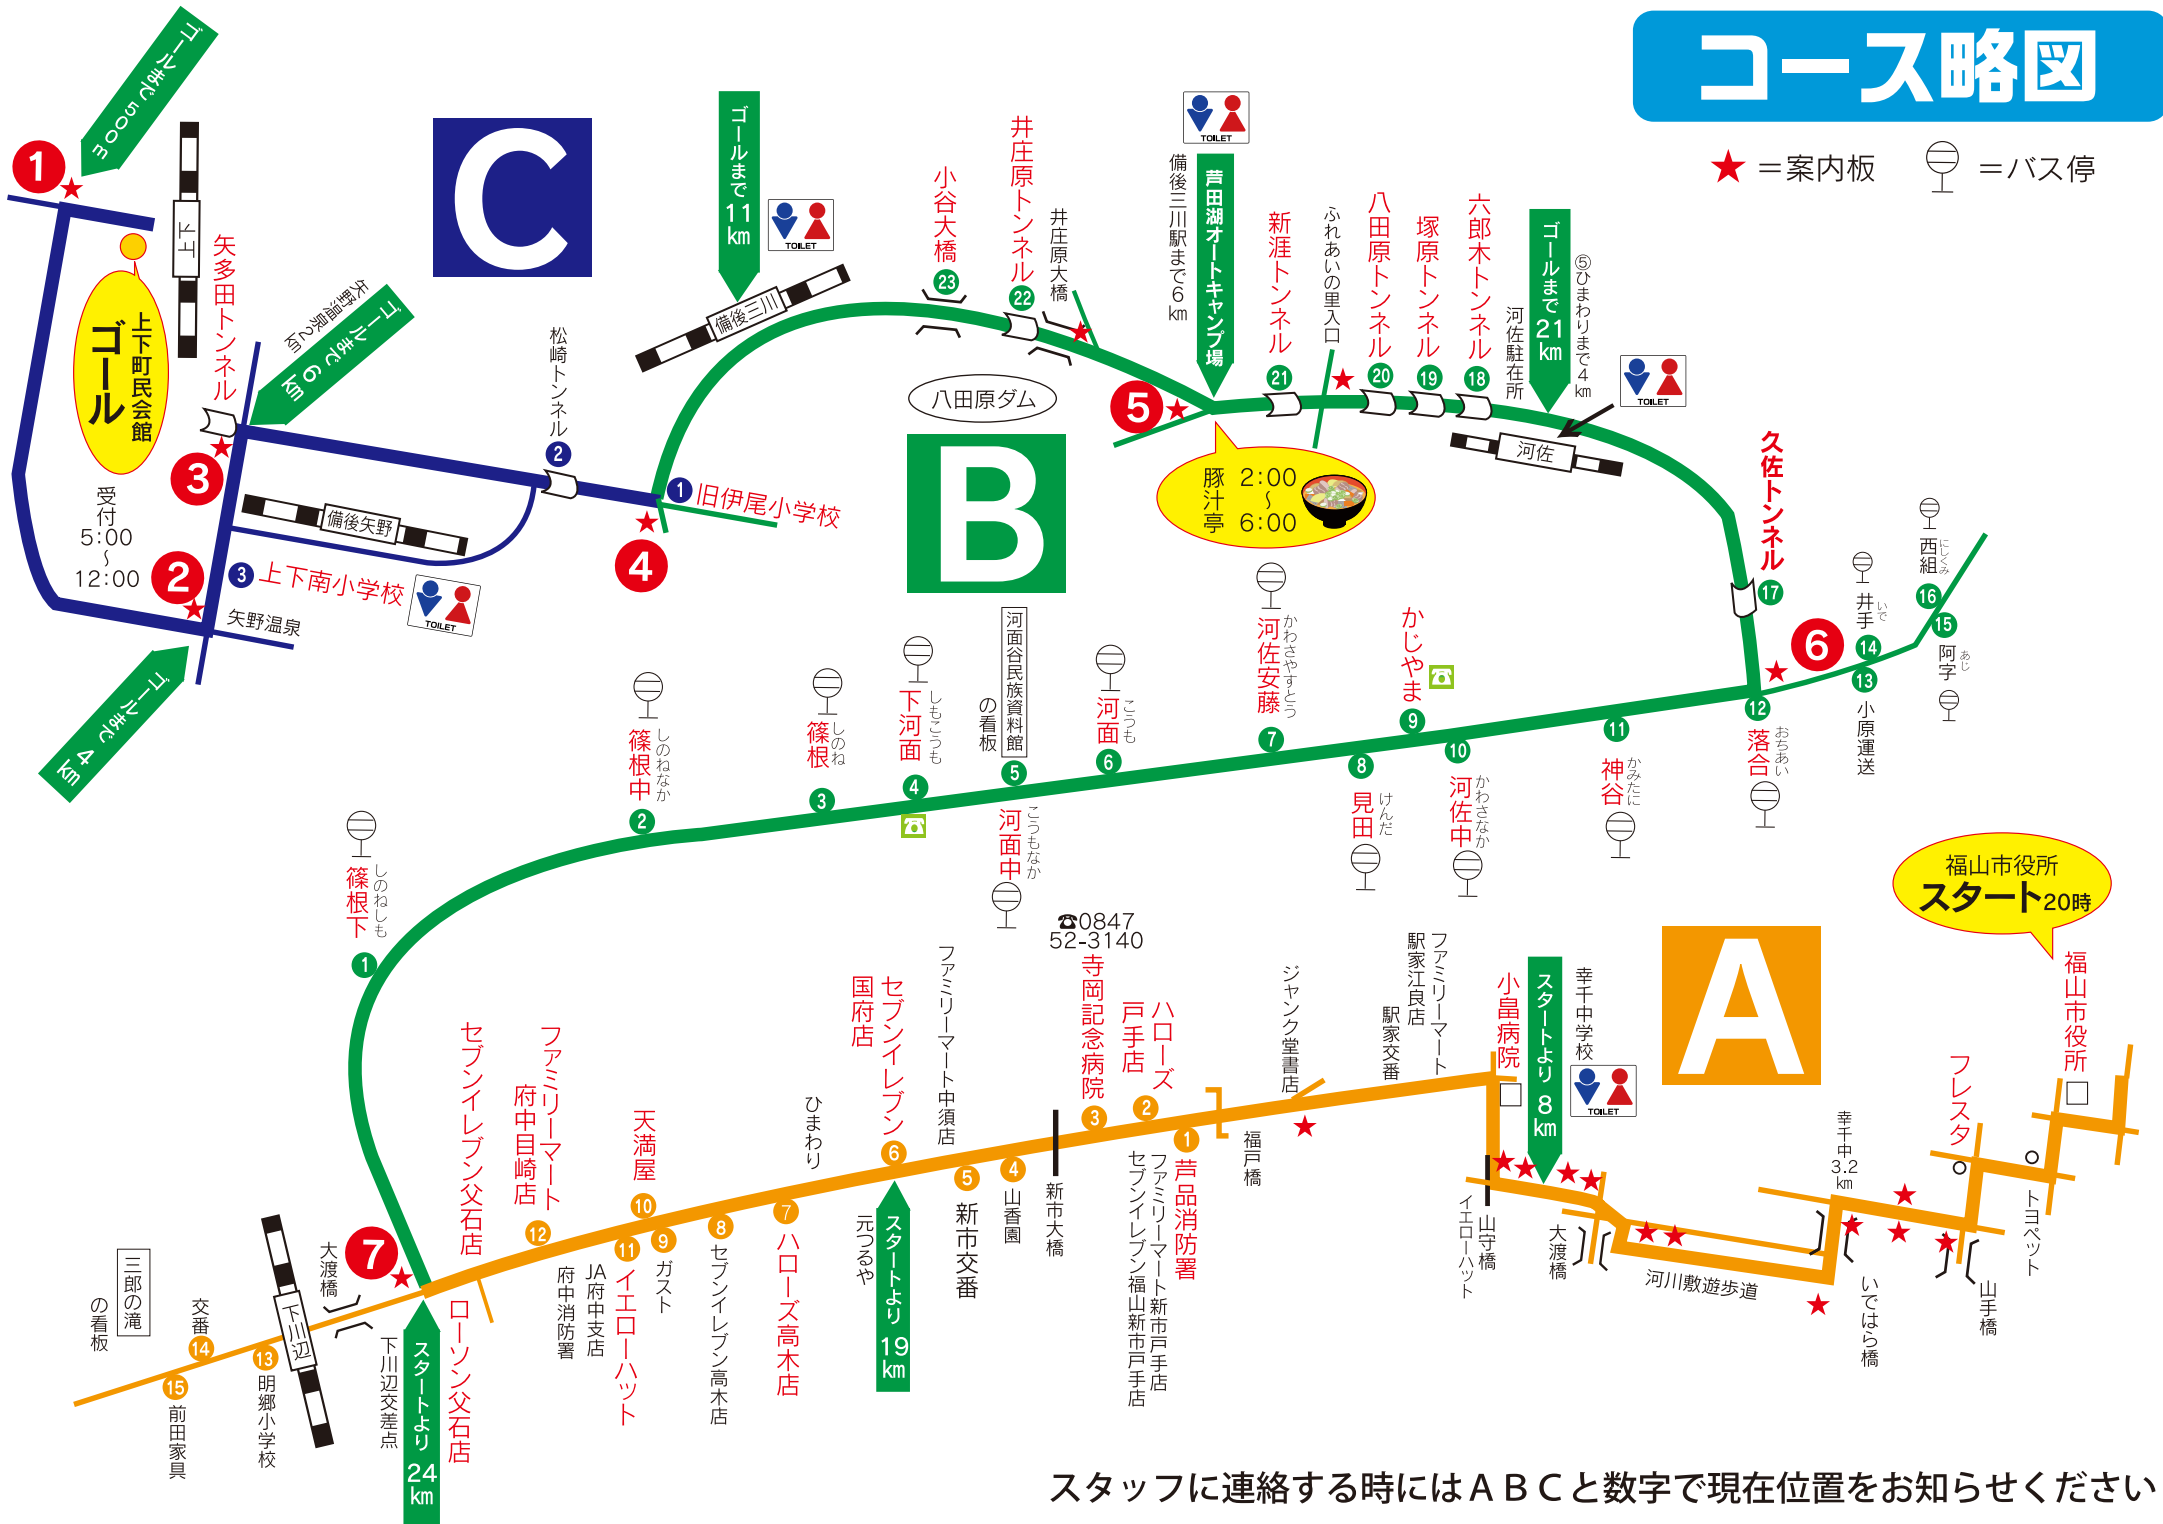

# コース略図

★ =案内板    ☉ =バス停

スタッフに連絡する時にはA B Cと数字で現在位置をお知らせください